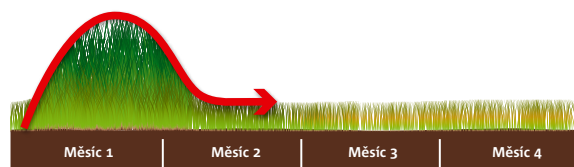

TRAVNÍ OSIVA A HNOJIVA

Jednoduše perfektní

Travní směsi od firmy WOLF-Garten obsahují jen trávy nejvyšší kvality a patří mezi špičku na evropském trhu. 98% čistota osiv, vysoká klíčivost a jasný původ zaručí ten nejlepší možný výsledek.

DLOUHODOBÁ HNOJIVA - PROFESIONÁLNÍ PÉČE O VÁŠ TRÁVNÍK

WOLF-Garten dlouhodobá travní hnojiva dodávají trávníku všechny důležité živiny, které rostlina potřebuje. Podporují zdravý, hustý, intenzivní růst trávníku a posilují odolnost vůči mechům a plevelům. WOLF-Garten dlouhodobé travní hnojivo uvolňuje potřebné živiny, v závislosti na přirozených faktorech růstu (teplotě a vlhkosti). WOLF-Garten používá inovativní krycí materiál, ve kterém je granulát hnojiva. Tato inteligentní technologie pórů řídí uvolňování živin v závislosti od teploty. V teplých obdobích se póry otevírají a uvolňuje se více živin do trávníku. Za chladných podmínek se póry zavírají. Tak je zajištěn optimální příjem živin a minimalizuje se nebezpečí pro spodní vody – toto nebezpečí je hlavně při použití rychle rozpustných hnojiv.

POROVNÁNÍ HNOJIV

Krátkodobě působící hnojiva