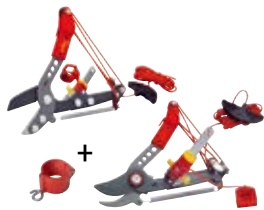

Ergonomicky tvarovaná rukojeť. Integrovaný adaptér multi-star® pro jednoduché a rychlé připojení na násadu Vario. Integrované ochranné pouzdro zabraňuje neúmyslnému otevření spoje při práci na stromě. Zahnutý pilový list pro neúnavné, efektivní řezání. Výkonné zuby pro tažení i tlačení. Čistá plocha řezu omezuje bakteriální infekci. MaxControl: Doraz na přední a zadní straně rukojeti pro bezpečnou manipulaci. Opakovaně použitelný kryt listu. S násadou Vario bezpečná práce bez žebříku až do výšky 5,50 m. Pila s integrovaným hákem na větve a nařezávačem kůry. Nekombinovatelná s násadami ZMI 12 a ZMI 15.

## HÁK NA VĚTVE

RT-M

**Objednáací číslo** 71ACA007650  
**Dop. násada** ZM-V 3/ZM-V 4  
**Cena** 349 Kč

Snadné odstranění uvolněných větví a sněhu ze stromu. Obzvláště vhodný ke třesení. Lze použít i k podpírání ovocných stromů. S násadou Vario bezpečná práce bez žebříku až do výšky 5,50 m.

## KOVADLINKOVÉ NŮŽKY NA STROMY PROFI

RC-VM / RR-VM

**Objednáací číslo** 71ACA005650 / 71ACA006650  
**Průměr stříhu** 40 mm / 36 mm  
**Dop. násada** ZM-V 3/ZM-V 4  
**Cena** 1 670 Kč

Více než 75% úspora energie díky 4násobnému kladkostroji. Nastavitelný úhel náklonu až 180°. S násadou Vario bezpečné stříhání větví bez žebříku až do výšky 5,50 m. Včetně vodička lanka k upevnění na násadu Vario.

## KOVADLINKOVÉ NŮŽKY NA STROMY

RC-M

**Objednáací číslo** 71ACA004650  
**Průměr stříhu** 38 mm  
**Dop. násada** ZM-V 3/ZM-V 4  
**Cena** 1 440 Kč

Více než 50% úspora energie díky 3,5násobnému kladkostroji a povlaku pro lehké stříhání WOLF-Garten. S násadou Vario bezpečné stříhání větví bez žebříku až do výšky 5,50 m. Včetně vodička lanka k upevnění na násadu Vario.